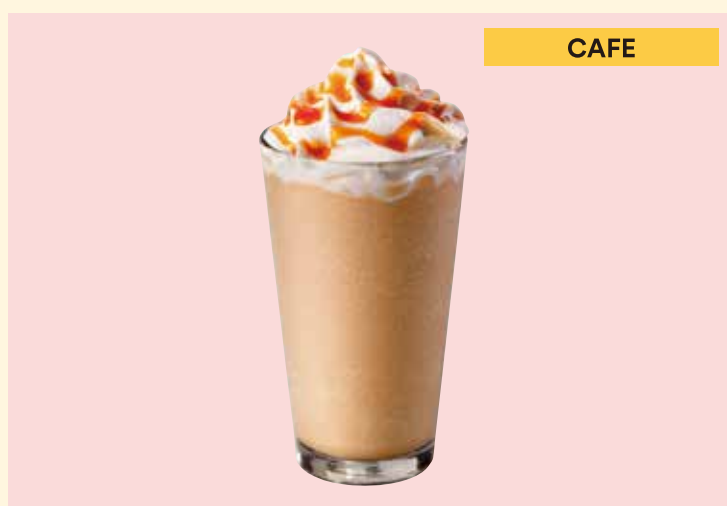

キャラメルフラペチーノ
Tall ¥564

築地 **銀だん**
GINDANO