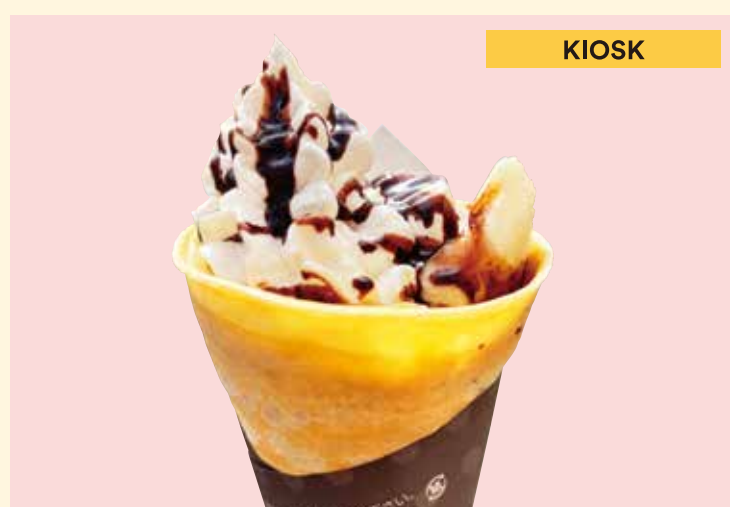

バナナチョコ ¥600

GODIVA
Belgium 1926