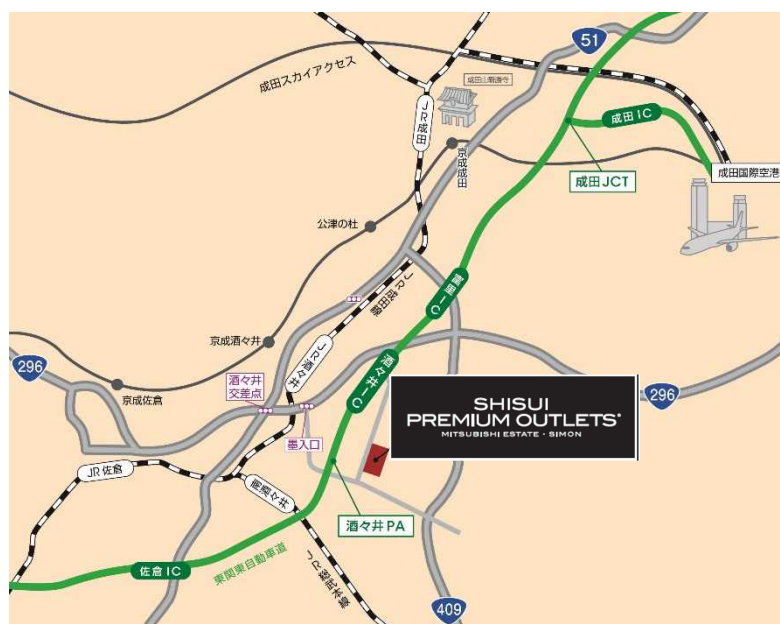

酒々井プレミアム・アウトレットは、三菱地所・サイモン株式会社の国内9か所目のプレミアム・アウトレットとして、2013年4月に開業いたしました。都心から約50分、成田国際空港からも約10分と、アクセスの利便性が高く、開業から2017年8月までの累計で、国内外あわせ2,500万人を超えるお客様にご利用いただきました。（2013年4月～2017年8月までの累計レジ客数）

今回の増設により、店舗面積約41,900㎡、店舗数が約220店舗の関東最大級のアウトレットへと拡大し、施設の魅力を高めることで、さらに国内外のお客様からご愛顧いただける施設を目指してまいります。

【酒々井プレミアム・アウトレット 概要】

所在地	千葉県印旛郡酒々井町飯積 2-4-1		
規模	第1期	第2期増設後	第3期増設後（予定）
開業日	2013年4月19日	2015年4月17日	2018年秋
敷地面積	約197,200㎡	約420,900㎡	約420,900㎡
店舗面積	約21,700㎡	約35,600㎡	約41,900㎡
店舗数	121店舗	184店舗	約220店舗
駐車台数	約3,500台	約4,200台	約5,000台
営業時間	10時～20時（一部店舗や季節により異なる）		
休業日	年1回 2月第3木曜日		
アクセス	東関東自動車道「酒々井インターチェンジ」より1km 京成酒々井駅より路線バスで約20分 JR酒々井駅より路線バスで約15分		

酒々井プレミアム・アウトレット

【第3期増設エリア施設内位置図】

※第3期増設エリアイメージパースや広報用施設写真は、プレミアム・アウトレットプレスルームからダウンロードいただけます。<http://www.premiumoutlets.co.jp/pressroom/>

【酒々井プレミアム・アウトレット位置図】

【三菱地所・サイモン株式会社について】

三菱地所・サイモン株式会社は、三菱地所株式会社と Simon Property Group, Inc. の2社による合併会社で、日本におけるアウトレットの開発、所有、運営を主な事業としています。現在、日本において下記の9カ所のプレミアム・アウトレットを展開しております。