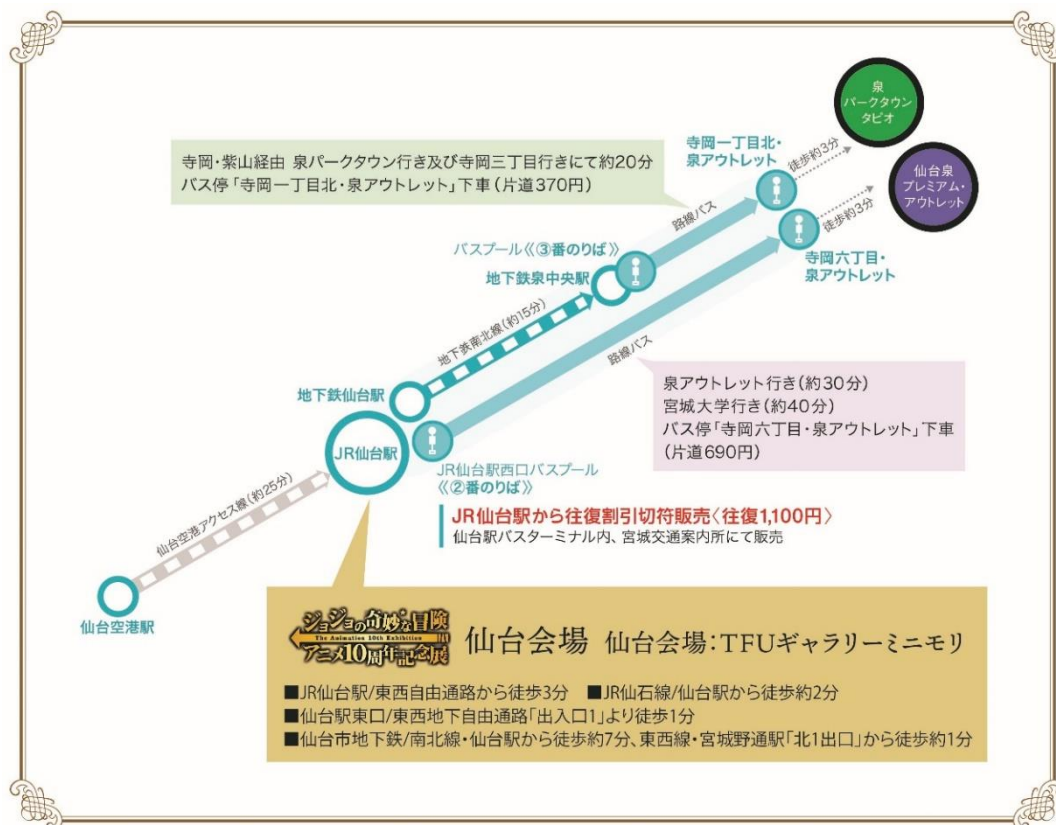

フォトスポットイメージ (アウトレット)

フォトスポットイメージ (タピオ)

### 【アクセス】

本イベントへのご来場方法は、以下の通りです。

#### ■ Google MAP

仙台泉プレミアム・アウトレット

<https://goo.gl/maps/hex51MRRK1DrXrLy8>

泉パークタウン タピオ

<https://goo.gl/maps/gyTeEerbXenBwDSW6>

## ■電車・バスでのご来場方法

- ・JR 仙台駅より路線バスで約 40 分  
JR 仙台駅西口 2 番のりば「宮城大学」行、もしくは「JCHO 仙台病院」行の路線バスにお乗りいただき、「寺岡六丁目・泉アウトレット」にて下車してください。
- ・路線バス時刻表はこちら  
[https://www.premiumoutlets.co.jp/sendaiizumi/access/bus\\_schedule\\_root1.html](https://www.premiumoutlets.co.jp/sendaiizumi/access/bus_schedule_root1.html)
- ・「寺岡六丁目・泉アウトレット」バス停からのマップはこちら  
[https://www.premiumoutlets.co.jp/sendaiizumi/access/map\\_park\\_bus.html](https://www.premiumoutlets.co.jp/sendaiizumi/access/map_park_bus.html)
- ・「仙台駅-仙台泉プレミアム・アウトレット」間往復割引切符を販売中です。  
往復で通常 ¥1,380 のところ、¥1,100 でご利用いただけるお得な切符を、仙台駅西口バスプール 8 番乗り場前、宮城交通案内所にて販売しています。また、仙台泉プレミアム・アウトレット 1F インフォメーションセンターにて往復割引切符をご提示いただくと、お買い物がさらにお得になる「クーポンシート」を進呈します。